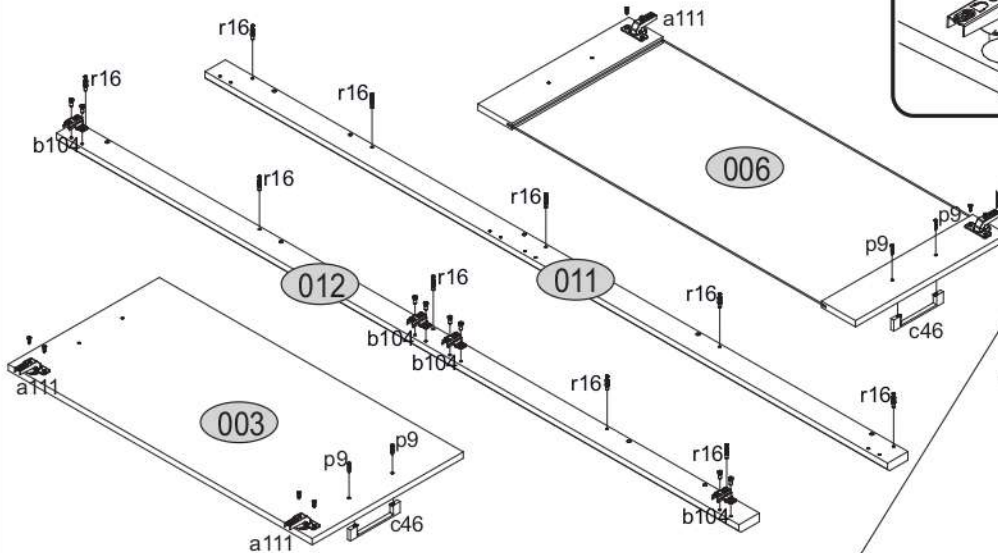

CONRAD 1D1W

KÓD	ROZMER				BALÍK
001	2048	387	16	1	1/3
002	2048	387	16	1	1/3
003	445	895	16	1	2/3
004	539	365	16	1	1/3
005	539	365	16	3	1/3
006	445	1112	16	1	3/3
008	573	410	16/32	1	1/3
009	573	410	16/32	1	1/3
011	2010	60	22	1	1/3
012	2010	60	22	1	1/3
014	1145	278	2,5	2	1/3
016	921	278	2,5	2	1/3
PRÍSLUŠENSTVO				1	1/3

4x e1 Ø7x50 	22x f1 Ø8x30 	1x f3 	1x n14 
1x p17 Ø6x50 	24x p25 Ø3.5x16 	18x r1 15x12 	18x r16 Ø5x24 
18x s2 	1x z1 	4x p9 	8x p18 
4x a111 	4x b104 	2x c46 	12x l2 
2x n260.01 	12x d1 	4x k311.05 	8x e2 
12x s4 			

1

r1	r16	f1	d1
x18	x8	x22	x12

2

r16	b104	e2	c46	p9	a111	p25
x10	x4	x8	x2	x4	x4	x8

L

R

3

4

11

s2	s4
x18	x12