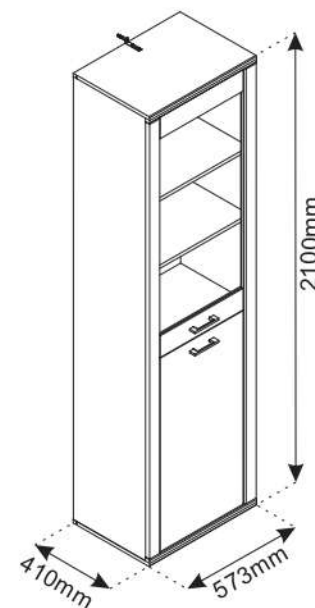

CONRAD 1D1W

KÓD	ROZMER				BALÍK
001	2048	387	16	1	1/3
002	2048	387	16	1	1/3
003	445	895	16	1	2/3
004	539	365	16	1	1/3
005	539	365	16	3	1/3
006	445	1112	16	1	3/3
008	573	410	16/32	1	1/3
009	573	410	16/32	1	1/3
011	2010	60	22	1	1/3
012	2010	60	22	1	1/3
014	1145	278	2,5	2	1/3
016	921	278	2,5	2	1/3
PRÍSLUŠENSTVO				1	1/3

4x e1 Ø7x50 	22x f1 Ø8x30 	1x f3 	1x n14 
1x p17 Ø6x50 	24x p25 Ø3.5x16 	18x r1 15x12 	18x r16 Ø5x24 
18x s2 	1x z1 	4x p9 	8x p18 
4x a111 	4x b104 	2x c46 	12x l2 
2x n260.01 	12x d1 	4x k311.05 	8x e2 
12x s4 			

1

r1	r16	f1	d1
x18	x8	x22	x12

2

r16	b104	e2	c46	p9	a111	p25
x10	x4	x8	x2	x4	x4	x8

L

R

3

4

11

s2	s4
x18	x12