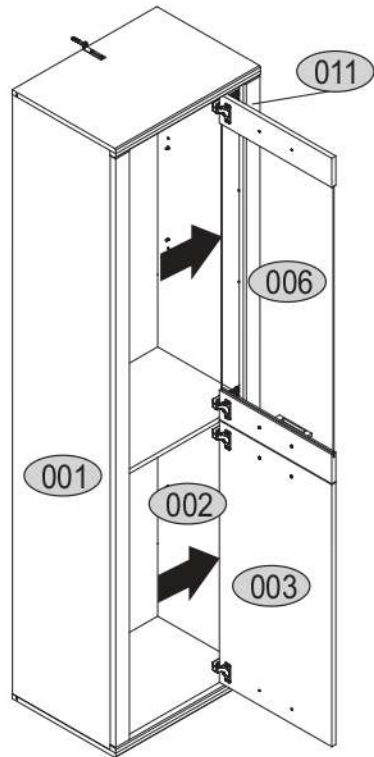

CONRAD 1D1W

KÓD	ROZMER				BALÍK
001	2048	387	16	1	1/3
002	2048	387	16	1	1/3
003	445	895	16	1	2/3
004	539	365	16	1	1/3
005	539	365	16	3	1/3
006	445	1112	16	1	3/3
008	573	410	16/32	1	1/3
009	573	410	16/32	1	1/3
011	2010	60	22	1	1/3
012	2010	60	22	1	1/3
014	1145	278	2,5	2	1/3
016	921	278	2,5	2	1/3
PRÍSLUŠENSTVO				1	1/3

5

6

7

9

8

10

R

L

11

s2	s4
x18	x12