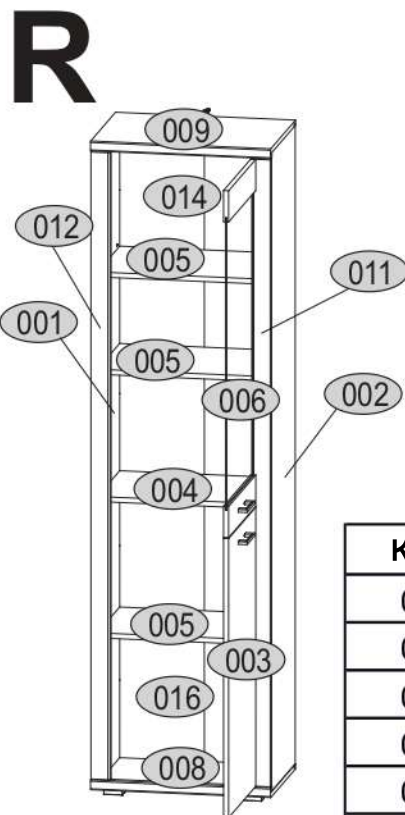

CONRAD 1D1W

KÓD	ROZMER				BALÍK
001	2048	387	16	1	1/3
002	2048	387	16	1	1/3
003	445	895	16	1	2/3
004	539	365	16	1	1/3
005	539	365	16	3	1/3
006	445	1112	16	1	3/3
008	573	410	16/32	1	1/3
009	573	410	16/32	1	1/3
011	2010	60	22	1	1/3
012	2010	60	22	1	1/3
014	1145	278	2,5	2	1/3
016	921	278	2,5	2	1/3
PRÍSLUŠENSTVO				1	1/3

4x e1 Ø7x50 	22x f1 Ø8x30 	1x f3 	1x n14 
1x p17 Ø6x50 	24x p25 Ø3.5x16 	18x r1 15x12 	18x r16 Ø5x24 
18x s2 	1x z1 	4x p9 	8x p18 
4x a111 	4x b104 	2x c46 	12x l2 
2x n260.01 	12x d1 	4x k311.05 	8x e2 
12x s4 			

1

r1	r16	f1	d1
x18	x8	x22	x12

2

r16	b104	e2	c46	p9	a111	p25
x10	x4	x8	x2	x4	x4	x8

L

R

3

4

11

s2	s4
x18	x12