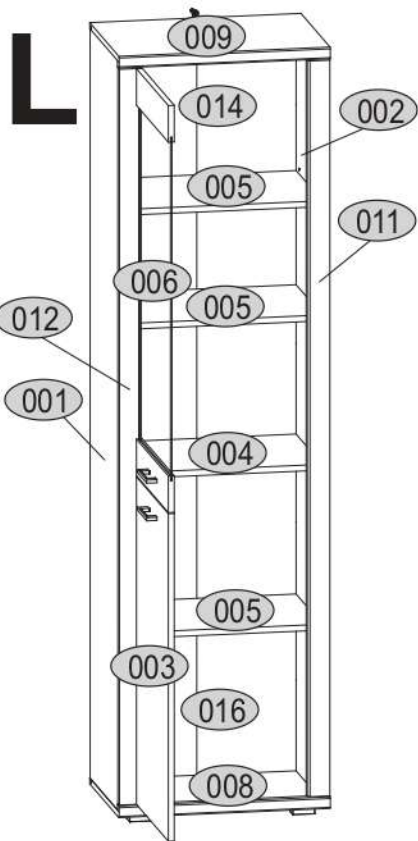

CONRAD 1D1W

KÓD	ROZMER				BALÍK
001	2048	387	16	1	1/3
002	2048	387	16	1	1/3
003	445	895	16	1	2/3
004	539	365	16	1	1/3
005	539	365	16	3	1/3
006	445	1112	16	1	3/3
008	573	410	16/32	1	1/3
009	573	410	16/32	1	1/3
011	2010	60	22	1	1/3
012	2010	60	22	1	1/3
014	1145	278	2,5	2	1/3
016	921	278	2,5	2	1/3
PRÍSLUŠENSTVO				1	1/3

4x e1 Ø7x50 	22x f1 Ø8x30 	1x f3 	1x n14 
1x p17 Ø6x50 	24x p25 Ø3.5x16 	18x r1 15x12 	18x r16 Ø5x24 
18x s2 	1x z1 	4x p9 	8x p18 
4x a111 	4x b104 	2x c46 	12x l2 
2x n260.01 	12x d1 	4x k311.05 	8x e2 
12x s4 			

1

r1	r16	f1	d1
x18	x8	x22	x12

2

r16	b104	e2	c46	p9	a111	p25
x10	x4	x8	x2	x4	x4	x8

L

R

3

4

11

s2	s4
x18	x12