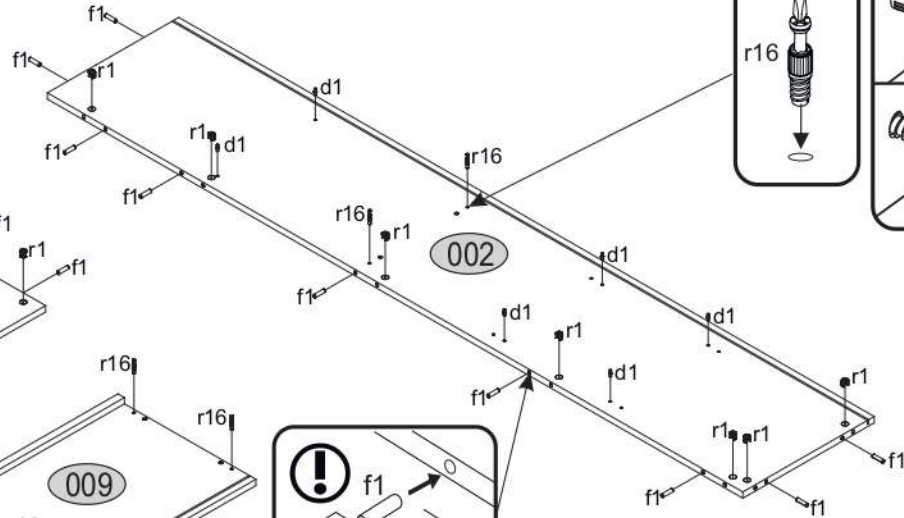

CONRAD 1D1W

KÓD	ROZMER				BALÍK
001	2048	387	16	1	1/3
002	2048	387	16	1	1/3
003	445	895	16	1	2/3
004	539	365	16	1	1/3
005	539	365	16	3	1/3
006	445	1112	16	1	3/3
008	573	410	16/32	1	1/3
009	573	410	16/32	1	1/3
011	2010	60	22	1	1/3
012	2010	60	22	1	1/3
014	1145	278	2,5	2	1/3
016	921	278	2,5	2	1/3
PRÍSLUŠENSTVO				1	1/3

4x e1 Ø7x50 	22x f1 Ø8x30 	1x f3 	1x n14 
1x p17 Ø6x50 	24x p25 Ø3.5x16 	18x r1 15x12 	18x r16 Ø5x24 
18x s2 	1x z1 	4x p9 	8x p18 
4x a111 	4x b104 	2x c46 	12x l2 
2x n260.01 	12x d1 	4x k311.05 	8x e2 
12x s4 			

1

r1	r16	f1	d1
x18	x8	x22	x12

2

r16	b104	e2	c46	p9	a111	p25
x10	x4	x8	x2	x4	x4	x8

L

R

3

4

11

s2	s4
x18	x12