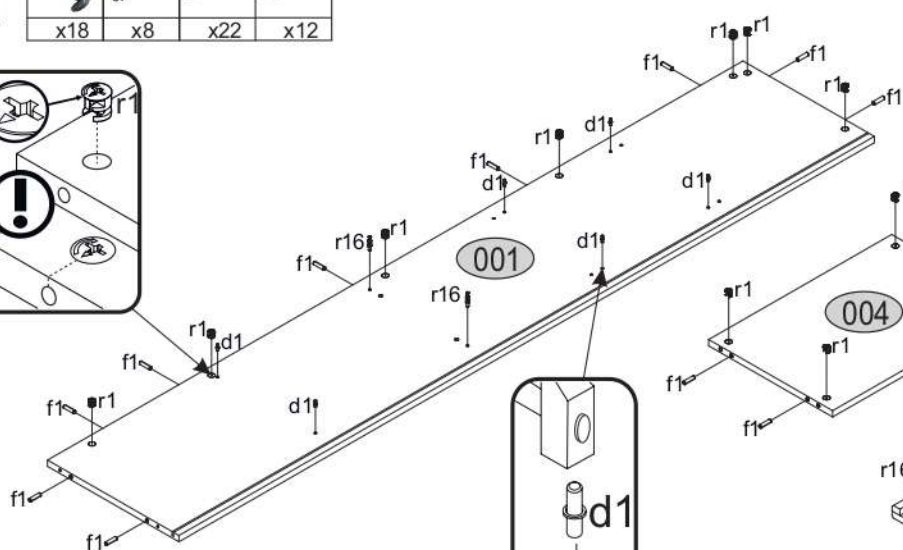

CONRAD 1D1W

KÓD	ROZMER				BALÍK
001	2048	387	16	1	1/3
002	2048	387	16	1	1/3
003	445	895	16	1	2/3
004	539	365	16	1	1/3
005	539	365	16	3	1/3
006	445	1112	16	1	3/3
008	573	410	16/32	1	1/3
009	573	410	16/32	1	1/3
011	2010	60	22	1	1/3
012	2010	60	22	1	1/3
014	1145	278	2,5	2	1/3
016	921	278	2,5	2	1/3
PRÍSLUŠENSTVO				1	1/3

4x e1 Ø7x50 	22x f1 Ø8x30 	1x f3 	1x n14 
1x p17 Ø6x50 	24x p25 Ø3.5x16 	18x r1 15x12 	18x r16 Ø5x24 
18x s2 	1x z1 	4x p9 	8x p18 
4x a111 	4x b104 	2x c46 	12x l2 
2x n260.01 	12x d1 	4x k311.05 	8x e2 
12x s4 			

1

r1	r16	f1	d1
x18	x8	x22	x12

2

r16	b104	e2	c46	p9	a111	p25
x10	x4	x8	x2	x4	x4	x8

L

R

3

4

11

s2	s4
x18	x12